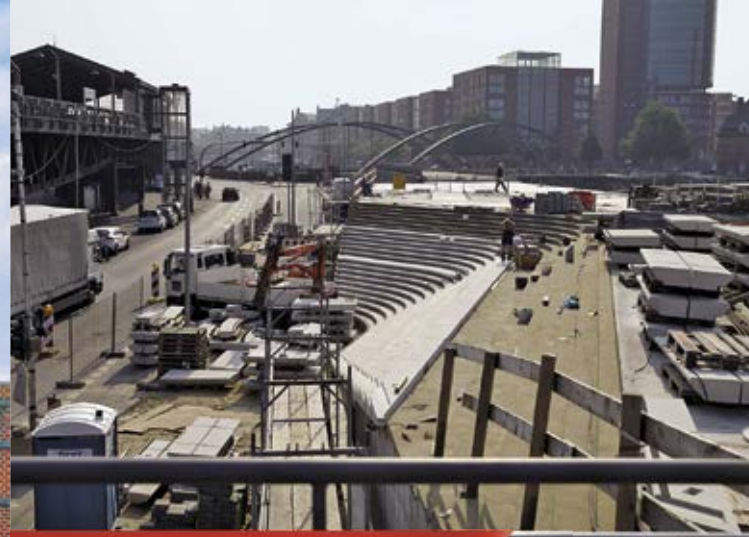

Trainee Bauingenieur / in

Nähere Informationen erhalten Sie beim
Landesbetrieb Straßen, Brücken und Gewässer
Sachsenfeld 3 – 5 | 20097 Hamburg
Ausbildungsleitung technische Berufe
Frau Svenja Piening
Telefon: 040 / 4 28 26 – 21 33
E-Mail: Svenja.Piening@lsbg.hamburg.de
Internet: www.lsbh.hamburg.de

ELBTUNNEL

Starten Sie durch – als Trainee im LSBG

Sie schließen Ihr Bachelorstudium zur Bauingenieurin oder zum Bauingenieur demnächst ab und suchen einen idealen Übergang vom Studium zum Beruf?

Dann kommen Sie zu uns!